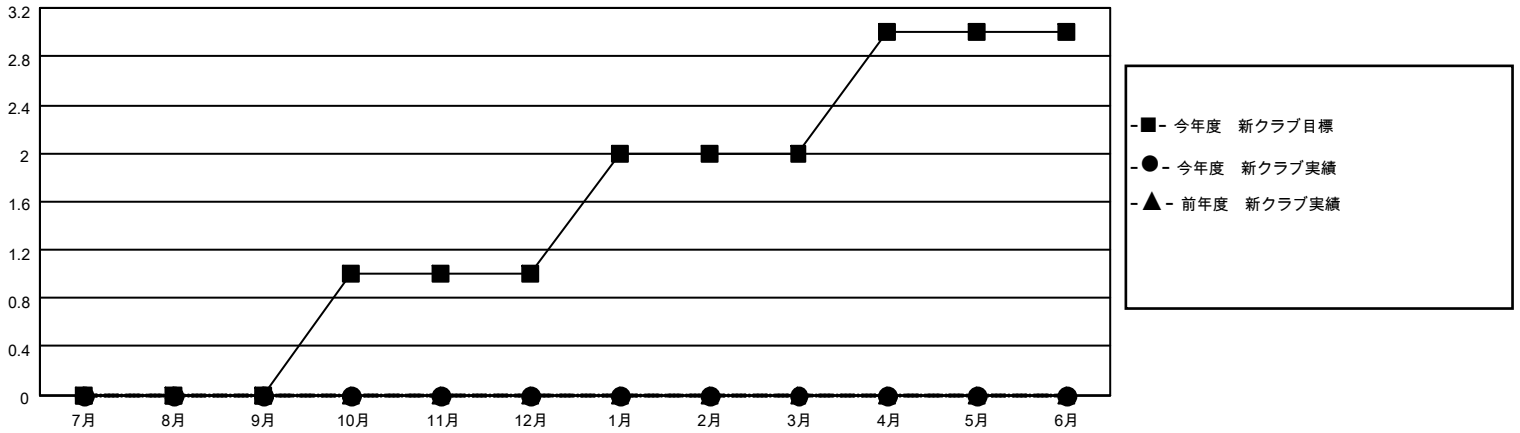

MONTHLY MEMBERSHIP PROGRESS REPORT

地域 JAPAN

District 335 C

Results as of: 2/28/2022

クラブ			
結果：2021-2022			
四半期	新クラブ目標	新クラブ	解散クラブ
7月/8月/9月	0	0	0
10月/11月/12月	1	0	0
1月/2月/3月	1	0	0
4月/5月/6月	1	0	0

名			
結果：2021-2022			
四半期	会員純増目標	会員増強実績	退会者(転籍を含む)実際
7月/8月/9月	0	74	36
10月/11月/12月	40	51	52
1月/2月/3月	100	52	15
4月/5月/6月	100	0	0

新クラブ目標及び実績累計