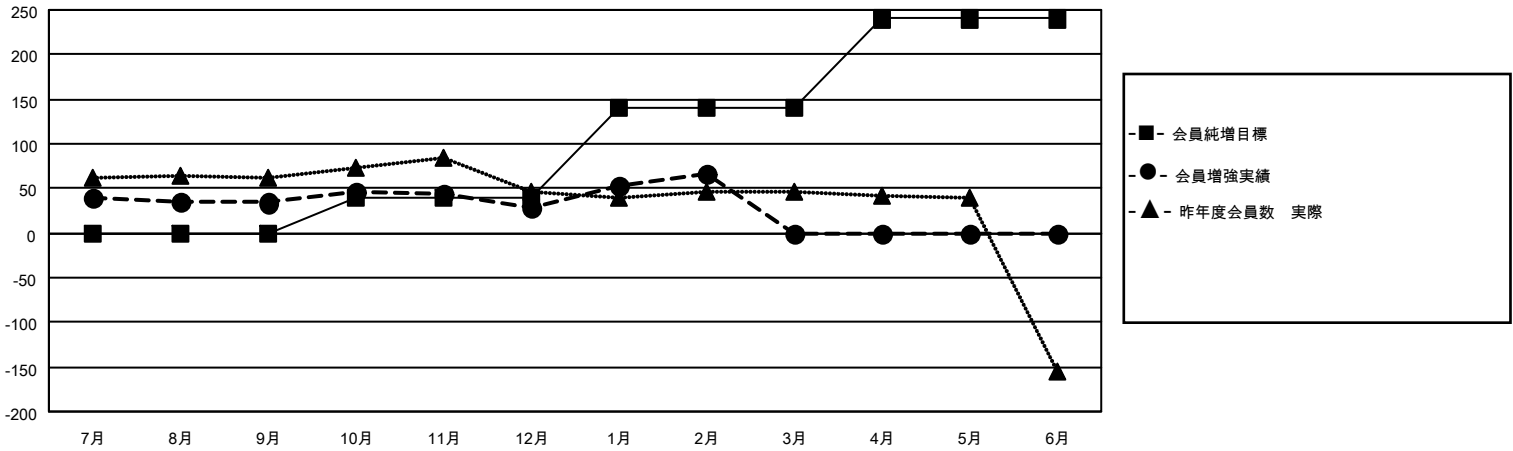

会員目標及び実績累計

解散クラブ: 0

退会者

物故会員	23
クラブ解散	0
その他	80
合計	103

60 CLUBS OF 102 一名以上の新会
員を登録

[会員累計データを見るには、ここをクリック](#)

男女別

男性	3,081 (82.91%)
女性	635 (17.09%)
NON BINARY	0 (0.00%)
PREFER NOT TO ANSWER	0 (0.00%)

世帯主/家族会員合計 666

国際会費半額の家族会員 345